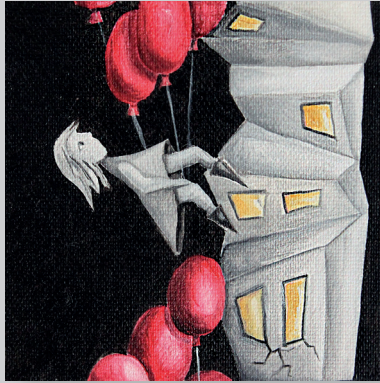

# IM QUADRAT

Kunstdrucke auf Aluminiumverbundplatte

Musteransichten

## BESCHREIBUNG

---

Kunstdrucke auf Aluminiumverbundplatte

Größe: 10 x 10 cm

Objektträger: MDF-Platte schwarz; 1,9 cm; mit rückseitiger Hängebohrung

1

2

3